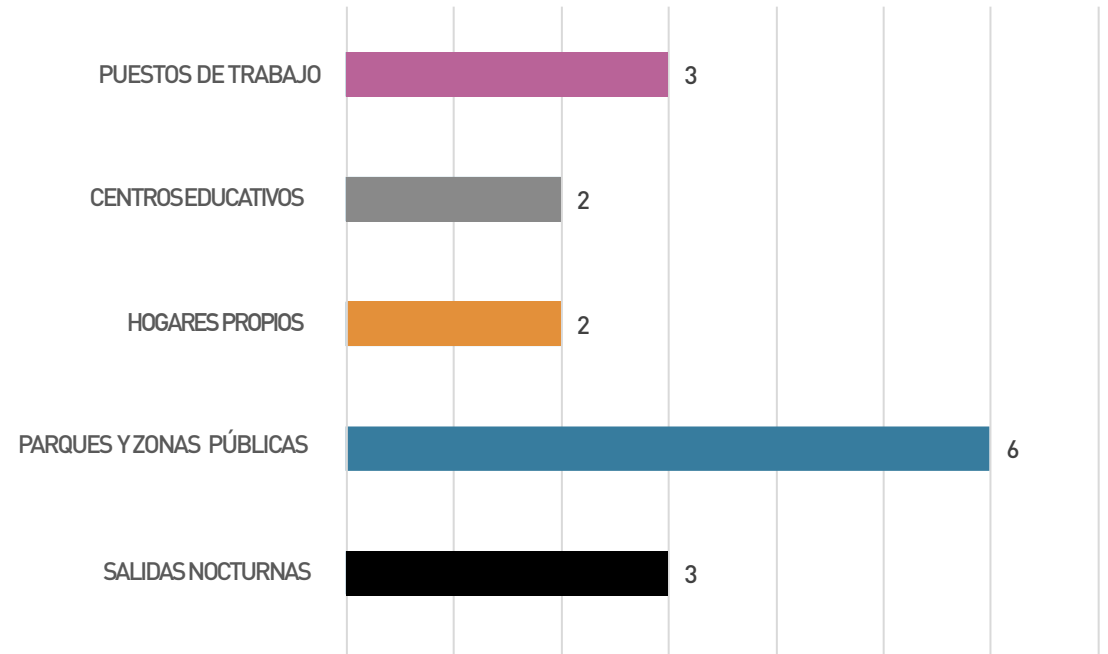

MAPA DEL MIEDO DE AGRESIONES LGTBIFÓBICAS INFORMES PROVINCIALES

www.insertandalucia-lgtbi.com

INSERTA
ANDALUCÍA

Junta de Andalucía
Consejería de Inclusión Social,
Juventud, Familias e Igualdad

HUELVA

www.insertandalucia-lgtbi.com

SEVILLA

www.insertandalucialgtbi.com

CÓRDOBA

www.insertandaluciaigtbi.com

GRANADA

www.insertandaluciaigtbi.com

ALMERÍA

www.insertandalucia-lgtbi.com