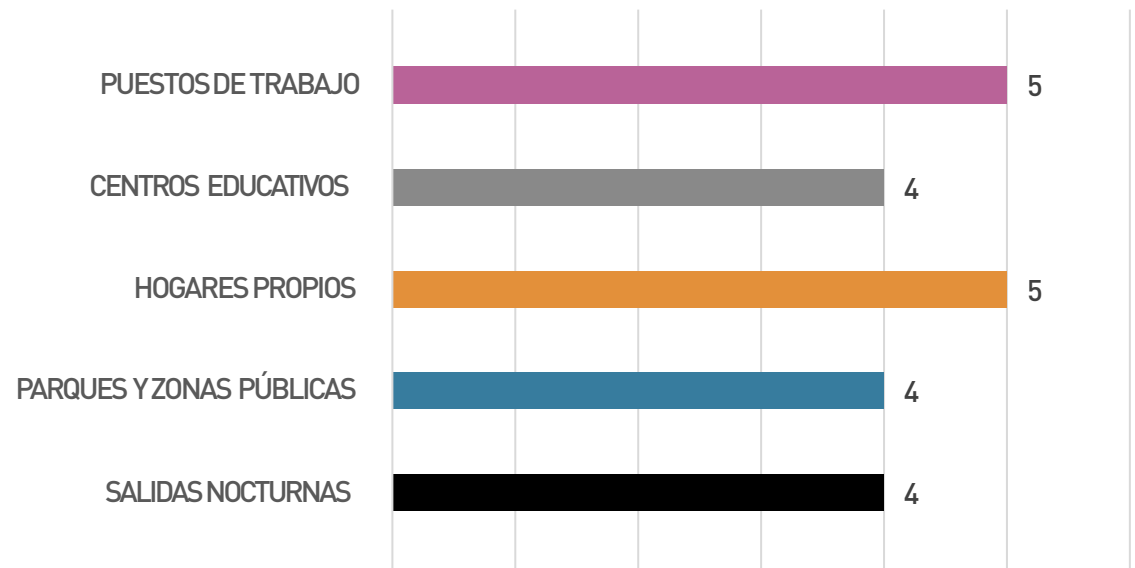

MAPA DEL MIEDO DE AGRESIONES LGTBIFÓBICAS INFORMES PROVINCIALES

www.insertandalucia-lgtbi.com

INSERTA
ANDALUCÍA

Junta de Andalucía
Consejería de Inclusión Social,
Juventud, Familias e Igualdad

HUELVA

www.insertandalucia-lgtbi.com

SEVILLA

www.insertandalucialgtbi.com

CÓRDOBA

www.insertandaluciaigtbi.com

GRANADA

www.insertandaluciaigtbi.com

ALMERÍA

www.insertandalucia-lgtbi.com