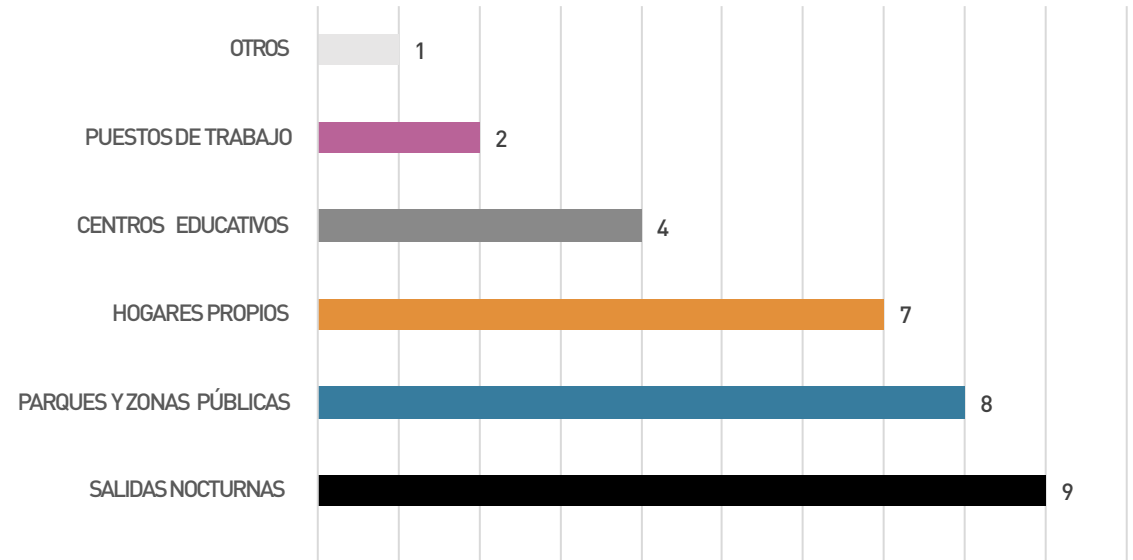

MAPA DEL MIEDO DE AGRESIONES LGTBIFÓBICAS INFORMES PROVINCIALES

www.insertandalucia-lgtbi.com

INSERTA
ANDALUCÍA

Junta de Andalucía
Consejería de Inclusión Social,
Juventud, Familias e Igualdad

HUELVA

www.insertandalucia-lgtbi.com

SEVILLA

www.insertandalucialgtbi.com

CÓRDOBA

www.insertandaluciaigtbi.com

GRANADA

www.insertandaluciaigtbi.com

ALMERÍA

www.insertandalucia-lgtbi.com