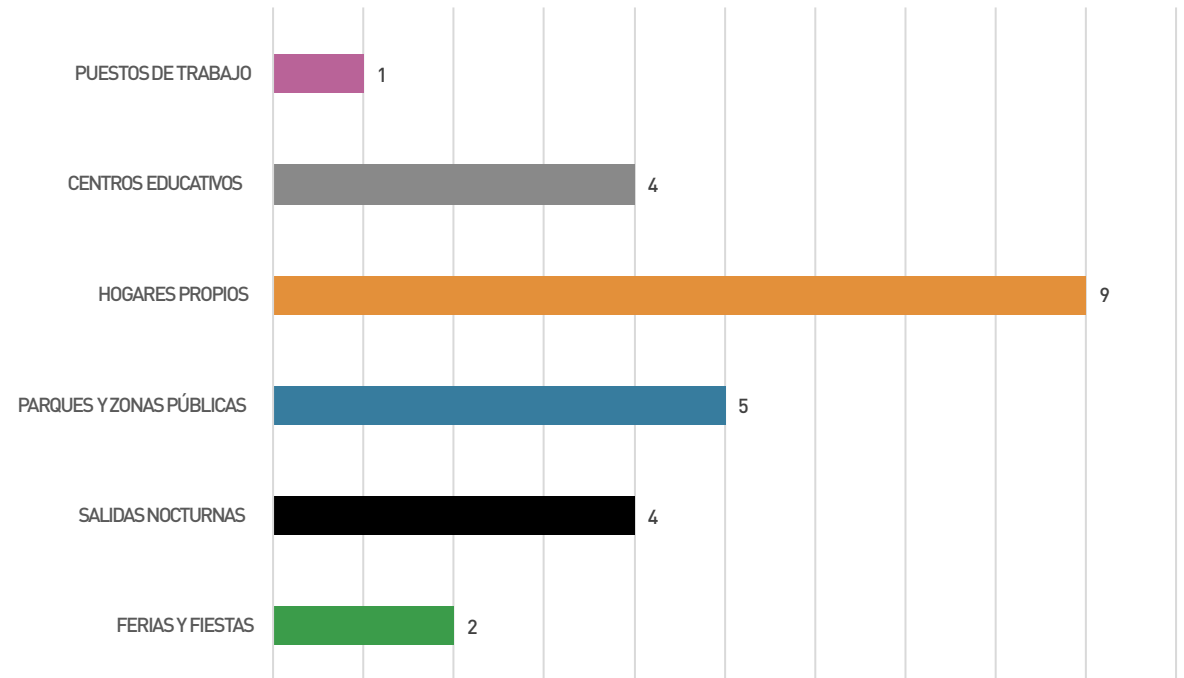

MAPA DEL MIEDO DE AGRESIONES LGTBIFÓBICAS INFORMES PROVINCIALES

www.insertandalucia-lgtbi.com

INSERTA
ANDALUCÍA

Junta de Andalucía
Consejería de Inclusión Social,
Juventud, Familias e Igualdad

HUELVA

www.insertandalucia-lgtbi.com

SEVILLA

www.insertandalucialgtbi.com

CÓRDOBA

www.insertandaluciaigtbi.com

GRANADA

www.insertandaluciaigtbi.com

ALMERÍA

www.insertandalucia-lgtbi.com